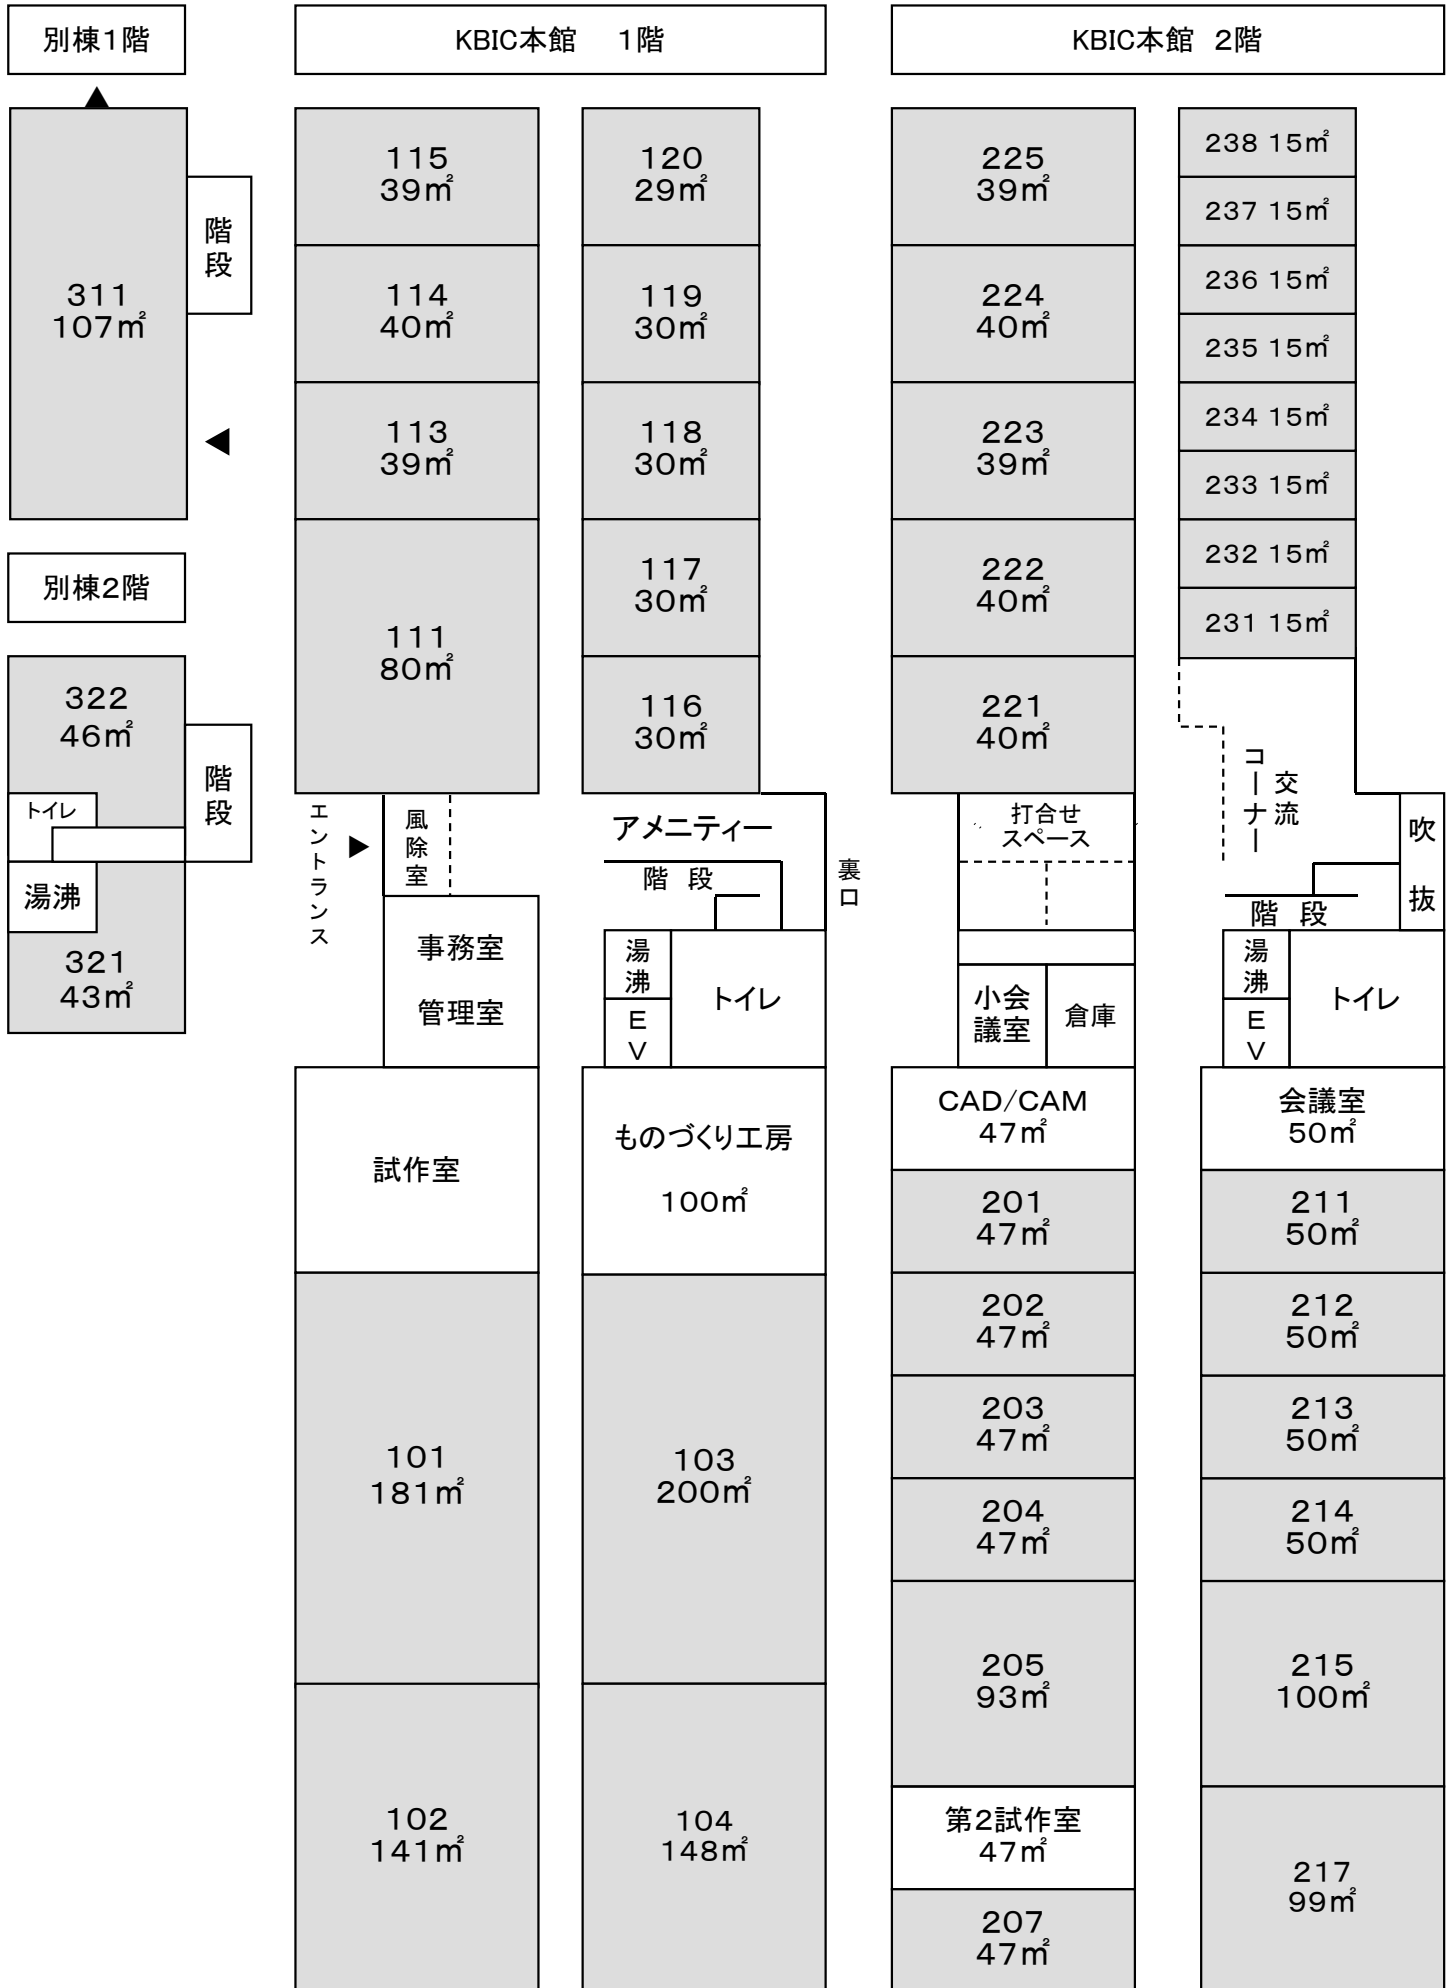

平面図 KBIC(本館)

平面図 NANOBIIC

エントランス

渡り廊下