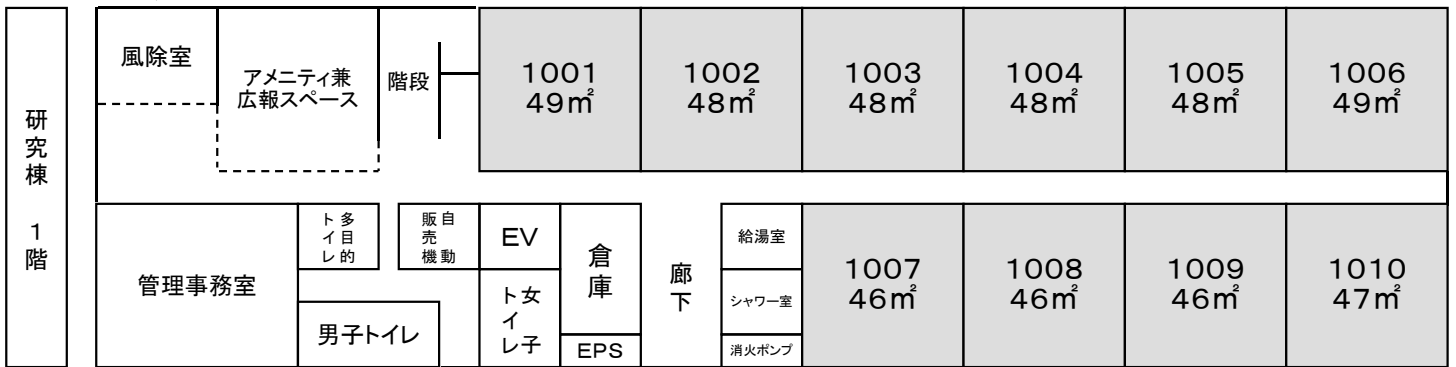

平面図 KBIC(本館)

平面図 NANOBIIC

エントランス

渡り廊下